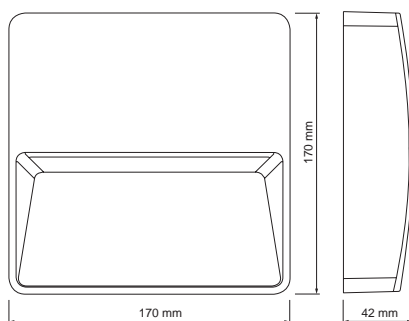

Evida LED Wandleuchte quadratisch, IP65

230V	4x2.4W	210lm	3000K	
inkl.	100°	IP65	CE	

asymmetrisches Lichtbild, geringe Aufbauhöhe

OSRAM

NEU