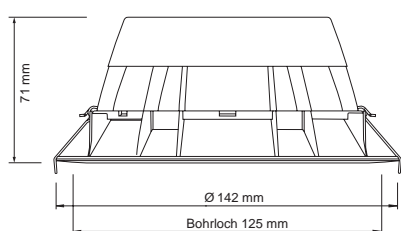

Empfohlene Netzgeräte

25817-017-00	Netzgerät 350mA Ein/Aus	CHF	49.00
25817-014-00	Netzgerät 500mA Ein/Aus	CHF	49.00
NTL-05011-12	Multi LED Netzgerät 1-10V	CHF	69.00
556-020-50	Konstantstrom Dimmer Dali 20W	CHF	69.00