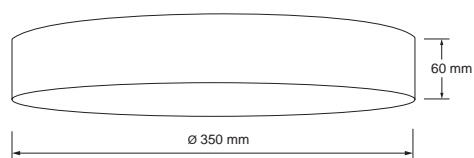

Information

- zu verwenden mit Neko Moon Aufbaurahmen
- seidenmatter Diffusor für gleichmässige Lichtverteilung
- einfache Installation dank Dreh-Verschluss