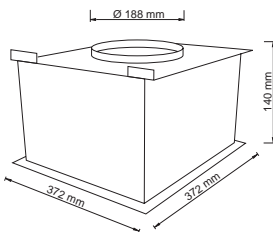

Empfohlene Netzgeräte

25817-017-00	Netzgerät 350mA Ein/Aus	CHF	49.00
25817-014-00	Netzgerät 500mA Ein/Aus	CHF	49.00
25817-015-00	Netzgerät 700mA Ein/Aus	CHF	49.00
556-050-50	Multi Konstantstrom Dimmer 50W, Dali und 1-10V	CHF	129.00