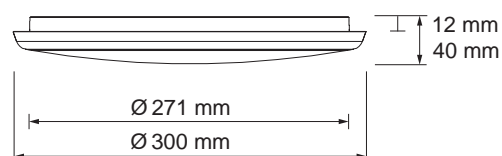

30246-002-70 weiss Ein/Aus CHF 139.00