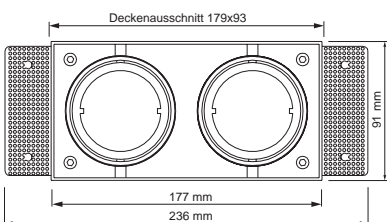

Leuchtmittlempfehlung

LED Lampe Philips Master GU10 **PHILIPS**
4,5W, dimmbar, 2700K, 305lm, 36°
Größe (øxH): 50x55mm

130-101-00 CHF 29.90

RIDL 8 (exkl. NG)
Größe (øxH): 50x55mm
3000K/635lm | 2700K/615lm

RI-111-039-72 | RI-111-038-72 CHF 49.00