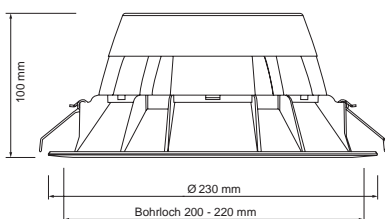

Empfohlene Netzgeräte

25817-017-00	Netzgerät 350mA Ein/Aus	CHF	49.00
25817-014-00	Netzgerät 500mA Ein/Aus	CHF	49.00
25817-015-00	Netzgerät 700mA Ein/Aus	CHF	49.00
556-050-50	Multi Konstantstrom Dimmer 50W, Dali und 1-10V	CHF	129.00