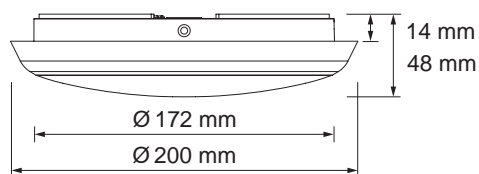

Lichtverteilung:
80°, 500mA, 20W

Cloud LED Aufbauleuchte 12W rund, IP54

230V	12W	1070lm 3000K	120°	
inkl.		IP54	CE	

geringe Aufbauhöhe, IP54

EPISTAR

NEU

Information

- dimmbar Phasenabschnitt mit Feller Universaldimmer EM 548 832 600