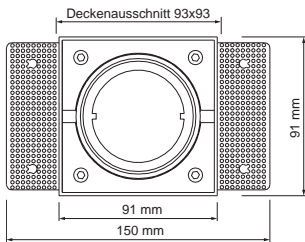

LED Lampe Philips Master GU10 **PHILIPS**
4,5W, dimmbar, 2700K, 305lm, 36°
Größe (øxH): 50x55mm

130-101-00 CHF 29.90

RIDL 8 (exkl. NG)
Größe (øxH): 50x55mm
3000K/635lm | 2700K/615lm

RI-111-039-72 | RI-111-038-72 CHF 49.00

**kardanisch schwenkbar, inkl. GU10
Keramikfassung, max. 2x15W LED**
Rahmenloser Einbauring für Gips Hohlräume

Leuchtmittlempfehlung

LED Lampe Philips Master GU10 **PHILIPS**
4,5W, dimmbar, 2700K, 305lm, 36°
Größe (øxH): 50x55mm