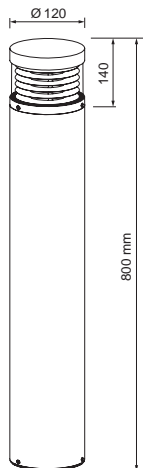

26524-014-70 Alu anthrazit pulverbeschichtet CHF 199.00

NEU

Tom LED Pollerleuchte IP54

230V	15W	370lm	3000K	
inkl.	IP54	CE		

rotationssymmetrischer Lichtaustritt

Empfohlenes Zubehör

- Abzweig Schraubklemme 3-polig, IP68
30285-000-00 CHF 29.80