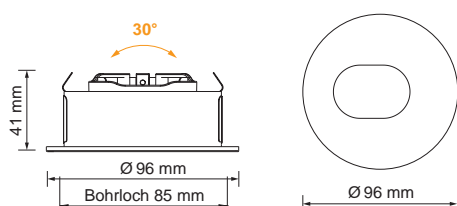

Größe (øxH): 50x55mm
3000K/635lm | 2700K/615lm

RI-111-039-72 | RI-111-038-72 CHF 49.00

Information

- neues und innovatives Design
- schwenkbar 30°
- Leuchtmittel zurückversetzt (gut entblendet)
- schönes Leuchtenbild