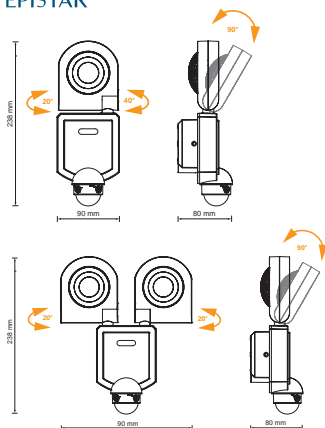

E.T. LED Wandleuchte 1-flammig / 2-flammig IP54 mit Bewegungsmelder

230V	10W 2x10W	650lm 2x650lm	3000K	
inkl. 	100°	IP54	CE	

mit Bewegungsmelder 140°,
Dreh- und schwenkbar,
Lichtempfindlichkeit und
Leuchtdauer einstellbar

max. Höhe < 3 m
EPISTAR

27204-001-70