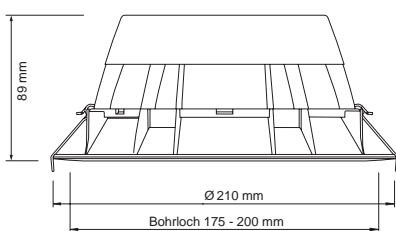

Empfohlene Netzgeräte

25817-017-00	Netzgerät 350mA Ein/Aus	CHF	49.00
25817-014-00	Netzgerät 500mA Ein/Aus	CHF	49.00
25817-015-00	Netzgerät 700mA Ein/Aus	CHF	49.00
556-050-50	Multi Konstantstrom Dimmer 50W, Dali und 1-10V	CHF	129.00