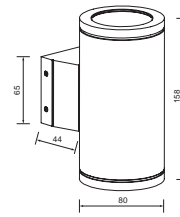

Up & Down LED Wandleuchte IP65

230V	max. 2x10W LED	GU10	IP65
Ø 80 H 158	Ø 80 H 254	CE	

ohne Leuchtmittel GU10

Leuchtmittlempfehlung

LED Lampe Philips Corepro GU10 **PHILIPS**
4,5W, 2700K, 345lm, 36°
Größe (øxH): 50x54mm

130-100-00 CHF 24.90

LED Lampe Philips Master GU10 **PHILIPS**
4,5W, dimmbar, 2700K, 305lm, 36°
Größe (øxH): 50x55mm

130-101-00 CHF 29.90

9321-016-00