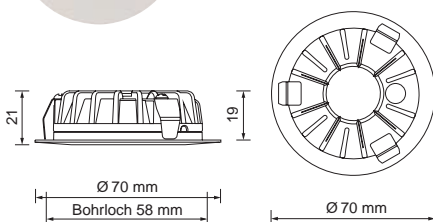

Information

- geringe Einbautiefe
- IP44
- hoher Lichtkomfort und Wirtschaftlichkeit

Empfohlene Netzgeräte

043-350-12	Netzgerät 350mA Ein/Aus	CHF	49.00
NTL-05011-I2	Multi LED Netzgerät 1-10V	CHF	69.00
556-020-50	Konstantstrom Dimmer Dali 20W	CHF	69.00