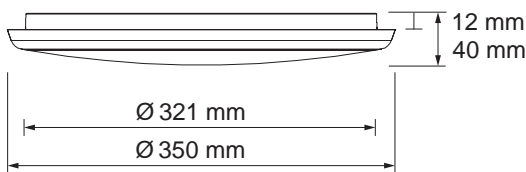

30246-003-70 weiss Ein/Aus CHF 169.00