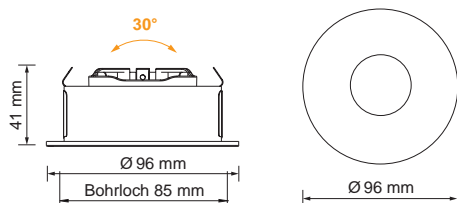

Größe (øxH): 50x55mm
3000K/635lm | 2700K/615lm

RI-111-039-72 | RI-111-038-72 CHF 49.00

NEU

Information

- neues und innovatives Design
- schwenkbar 30°
- Leuchtmittel zurückversetzt (gut entblendet)
- schönes Leuchtenbild