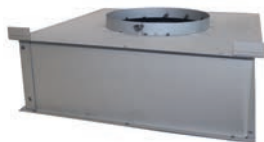

Empfohlene Netzgeräte

25817-017-00	Netzgerät 350mA Ein/Aus	CHF	49.00
25817-014-00	Netzgerät 500mA Ein/Aus	CHF	49.00
25817-015-00	Netzgerät 700mA Ein/Aus	CHF	49.00
556-050-50	Multi Konstantstrom Dimmer 50W, Dali und 1-10V	CHF	129.00