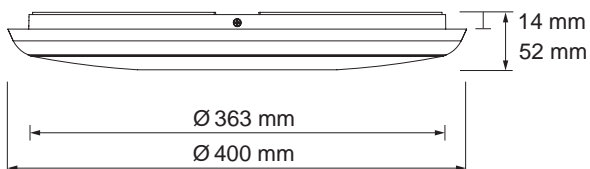

30246-004-70 weiss Ein/Aus CHF 199.00