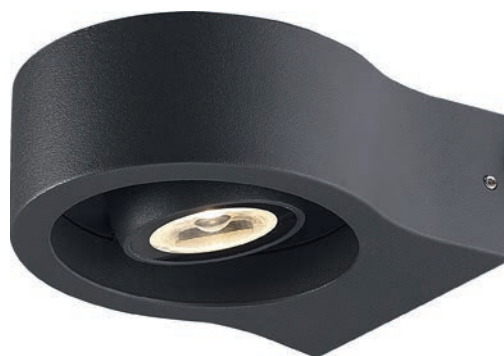

Saturn LED Wandleuchte IP54

230V	7W	300lm	3000K	
inkl.	17°	IP54	CE	

schwenkbar

26524-006-70 Alu anthrazit pulverbeschichtet CHF 149.00