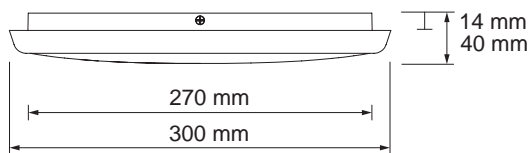

30246-004-70 weiss Ein/Aus CHF 199.00

Cloud LED Aufbauleuchte 25W quadratisch, IP54

230V	25W	1940lm 3000K	120°	
inkl.		IP54		

geringe Aufbauhöhe, IP54
EPISTAR

NEU

Information

- dimmbar Phasenabschnitt mit Feller Universaldimmer EM 548 832 600