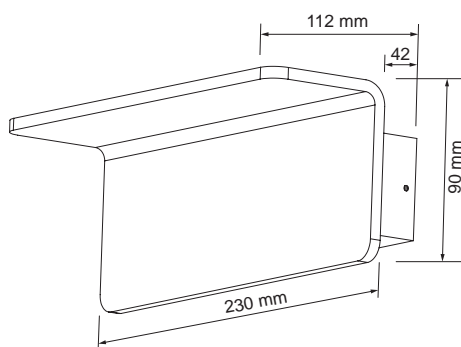

Trina LED Wandleuchte

230V	18W	1700lm 3000K	120°	 Dieses Leuchte enthält ein energiesparendes LED-Lichtmodul. Das Leuchtengehäuse wird durch LED-Licht erwärmt. LED
inkl.		IP20		

minimalistisches Design mit starkem Lumenpaket
SHARP

NEU

Information

- dimmbar Phasenabschnitt mit Feller Universaldimmer EM 548 832 600

116-047-70

weiss Alu

Ein/Aus

CHF 229.00