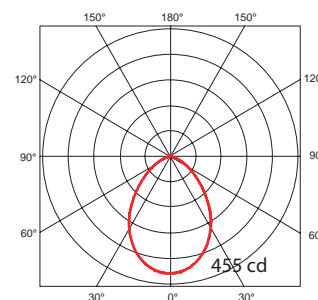

Lichtverteilung:
80°, 500mA, 17W