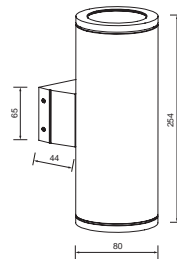

9321-017-00