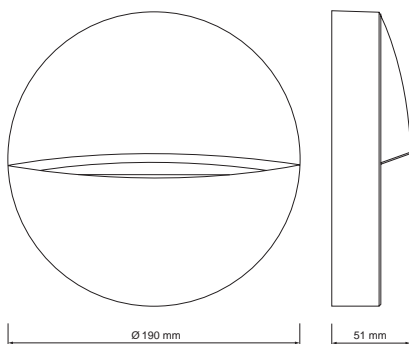

Evida LED Wandleuchte rund, IP65

230V	4x2.4W	210lm	3000K	
inkl.	100°	IP65	CE	

asymmetrisches Lichtbild, geringe Aufbauhöhe

OSRAM

NEU