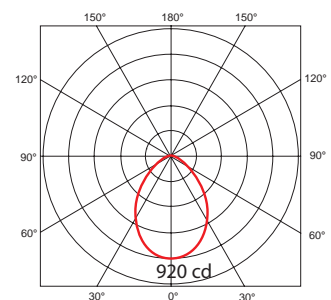

Lichtverteilung:
80°, 500mA, 20W

EcoLED Deckeneinbauleuchte Big, 14/20/28W

14W -28W	350mA -700mA	3000K 4000K	1210lm -2230lm	
exkl.	80°			

NEU

Multikonstantstrom-Betrieb

U_F 38 - 42V

350mA	14W	3000K	1210lm
350mA	14W	4000K	1280lm
500mA	20W	3000K	1660lm
500mA	20W	4000K	1760lm
700mA	28W	3000K	2110lm
700mA	28W	4000K	2230lm