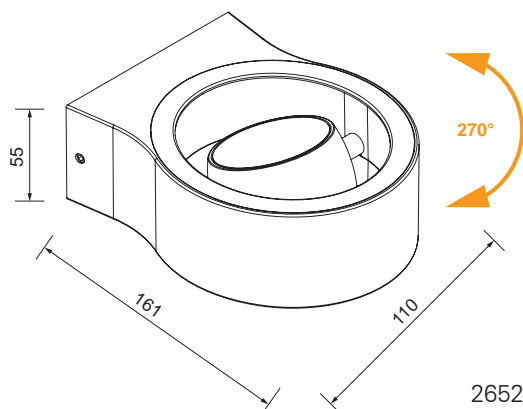

Saturn LED Wandleuchte IP54

230V	7W	300lm	3000K	
inkl.	17°	IP54	CE	

schwenkbar

26524-006-70 Alu anthrazit pulverbeschichtet CHF 149.00