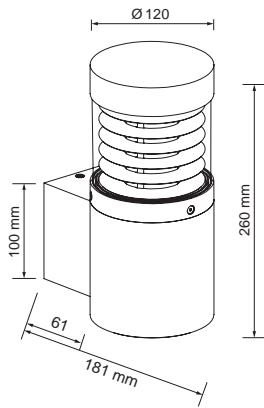

230V	10.6W	640lm	3000K	
L 176.5 B 112.5 H 78.5	120°	IP44	CE	

Hochvolt LED Technik
AOT

NEU

9326-005-70 Alu silbergrau CHF 69.00

Tom LED Wandleuchte IP54

230V	15W	370lm	3000K	
inkl.	IP54	CE		

rotationssymmetrischer Lichtaustritt