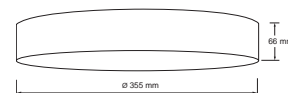

Neko Moon LED Aufbaurahmen small

230V	18W 25W	500mA 700mA		
inkl.	IP20		CE	

modulares System aus Rahmen und Leuchtenmodul

NEU

Rahmen
+
Leuchtenmodul
=
Leuchte

Information

- einsetzbar mit Neko Moon Leuchtenmodul
- Tridonic LED-Treiber 500mA/700mA einstellbar
- Dali dimmbar
- Fallsicherung

26981-001-98   weiss   CHF   299.00

Neko Moon LED Aufbaurahmen cover

230V	18W 25W	500mA 700mA		
inkl.	IP20		CE	

modulares System aus Rahmen und Leuchtenmodul

NEU

Rahmen
+
Leuchtenmodul
=
Leuchte

Information

- einsetzbar mit Neko Moon Leuchtenmodul
- Tridonic LED-Treiber 500mA/700mA einstellbar
- Dali dimmbar
- Fallsicherung

26981-001-95   weiss   CHF   299.00