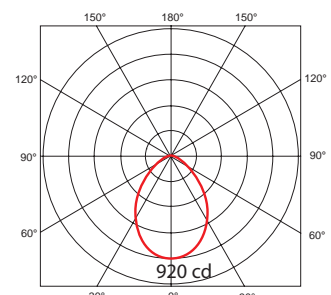

Lichtverteilung:
80°, 500mA, 20W