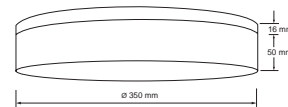

Neko Moon LED Aufbaurahmen small

230V	18W 25W	500mA 700mA		
inkl.	IP20		CE	

modulares System aus Rahmen und Leuchtenmodul

NEU

Rahmen
+
Leuchtenmodul
=
Leuchte

Information

- einsetzbar mit Neko Moon Leuchtenmodul
- Tridonic LED-Treiber 500mA/700mA einstellbar
- Dali dimmbar
- Fallsicherung

26981-001-98   weiss   CHF   299.00

Neko Moon LED Aufbaurahmen cover

230V	18W 25W	500mA 700mA		
inkl.	IP20		CE	

modulares System aus Rahmen und Leuchtenmodul

NEU

Rahmen
+
Leuchtenmodul
=
Leuchte

Information

- einsetzbar mit Neko Moon Leuchtenmodul
- Tridonic LED-Treiber 500mA/700mA einstellbar
- Dali dimmbar
- Fallsicherung

26981-001-95   weiss   CHF   299.00