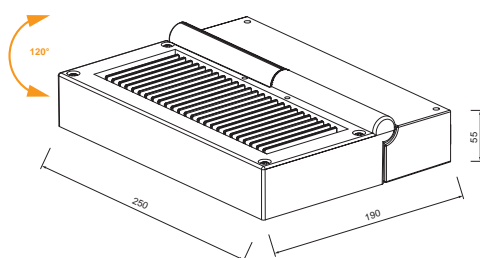

Turn LED Wandleuchte IP65

230V	18x 2W	1480lm	3000K	
inkl.	29°	IP65	CE	

schwenkbar

26524-003-70 Alu anthrazit pulverbeschichtet CHF 398.00