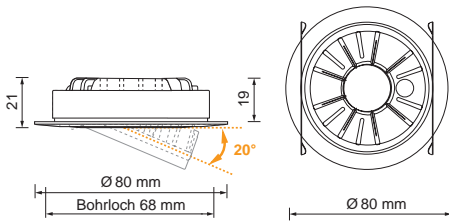

Information

- geringe Einbautiefe
- schwenkbar 20°
- hoher Lichtkomfort und Wirtschaftlichkeit

Empfohlene Netzgeräte

043-350-12	Netzgerät 350mA Ein/Aus	CHF	49.00
NTL-05011-I2	Multi LED Netzgerät 1-10V	CHF	69.00
556-020-50	Konstantstrom Dimmer Dali 20W	CHF	69.00

Vario LED Deckeneinbauleuchte IP44

5.3W	350mA	3000K	500lm	
exkl.				

geringe Einbautiefe, IP44

U_F 13 - 18V

Reihenschaltung bei mehreren Leuchten

Empfohlenes Einbaugehäuse AGRO AG / Kaiser:

nicht für Sichtbeton geeignet

Büchse 920 858 589 / Deckel 920 851 009

SHARP