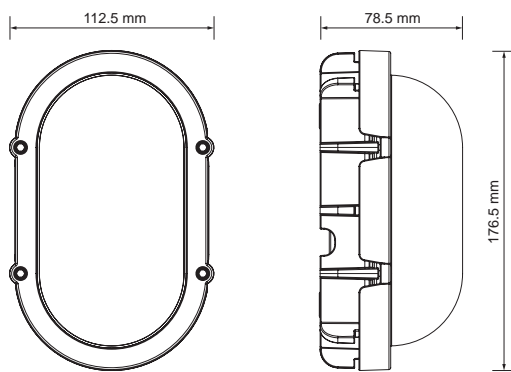

Noa LED Wand-/Deckenleuchte IP44

230V	10.6W	640lm	3000K	
L 176.5 B 112.5 H 78.5	120°	IP44	CE	

Hochvolt LED Technik
AOT

NEU